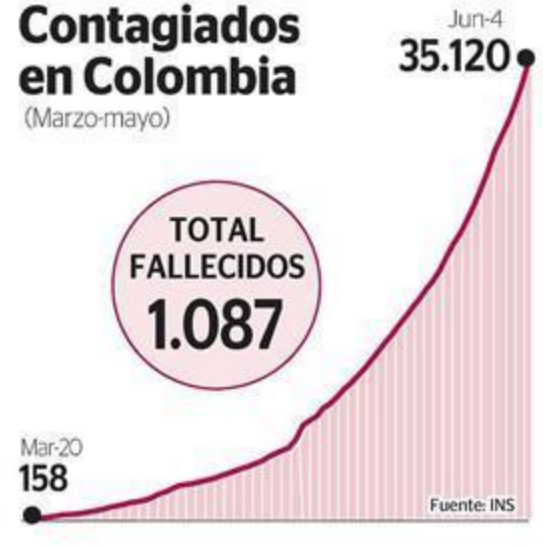

Contagiados en Colombia
(Marzo-mayo)

CLASES PRESENCIALES, CON MÁS DUDAS QUE CERTEZAS

Expertos dicen que no hay condiciones para que 10'036.440 estudiantes regresen a las aulas. Pág. 4

FINANZAS

El coronavirus frenó la reforma al mercado de capitales del país

La aplicación de las recomendaciones de la misión de expertos está aplazada. Pág. 10

NEGOCIOS

Petróleo: el 70% de exploraciones de empresas privadas

Sus desembolsos fueron de US$8.000 millones, entre 2009 y 2019. Pág. 5

“NO TE ENTIENDO, NO ME ENTIENDO”

ENFERMEDADES DEL ÁNIMO A PROFUNDIDAD

Te invitamos a dar un viaje por el cerebro humano

En este libro conocerás cómo funciona el cerebro, 10 de sus condiciones y la forma de identificarlas a partir de los comportamientos de las personas y de sus estados de ánimo.

BENEFICIO EXCLUSIVO 15% DTO. POR COMPRAS EN INTERNET ENVÍO SIN COSTO